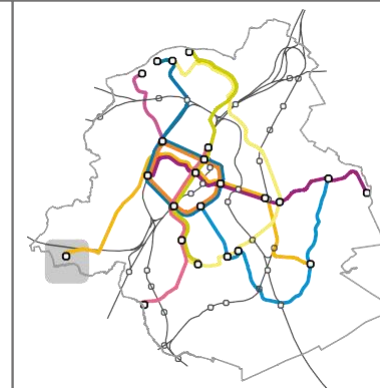

Cliniques universitaires de Bruxelles

Hôpital Erasme

H.U.B.

HÔPITAL UNIVERSITAIRE DE BRUXELLES
ACADEMISCH ZIEKENHUIS BRUSSEL

Route de Lennik 808
1070 Anderlecht

LÉGENDE

- Hôpital Erasme
- ULB
- Campus Erasme
- Accueil & informations
- Accès piétons - cyclistes
- Accès parking
- Accès station de métro
- Station Villo !
- Piste cyclable
- LEZ
- Parking vélo
- Parking moto
- Dépose-minute
- Parking PMR
- Parking visiteur
- Parking de transit
- Taxis

ARRÊTS DE TRANSPORT PUBLIC

- Erasme Erasmus
- Anderlecht Erasmus ou Anderlecht Meylemeersch
- Anderlecht Multipharma
- Anderlecht Yzerkruis

BÂTIMENTS

1. 1 HÔPITAL
2. 2 HÔPITAL DE JOUR
3. 3 CAMERA À POSITION S - CYCLOTRON
4. 4 GAMMA KNIFE
5. 5 BANQUE DE SANG
6. 6 CRÊCHE 1
7. 7 CRÊCHE 2
8. 8 MUSÉE DE LA MÉDECINE
9. 9 DÉPÔT DE DÉCHETS SPÉCIAUX
10. 10 ACCUEIL QUARTIER NEW BORDET
11. 11 RESIDENT TECHNIQUE
12. 12 DÉPÔT DE LIQUIDES INFLAMMABLES
13. 13 CENTRE ADMINISTRATIF HOSPITALIER (CAH) - EEBIC
14. 14 CONSULTATION DE MÉDECINE GÉNÉRALE D'URGENCE (CMGU)
15. 15 GROUPES ELECTROGENES
16. 16 IMEDIA
17. 17 ERASME MEDICAL CENTER
18. 18 GALERIE COMMERCANTE
19. A ÉCOLE DE SANTÉ PUBLIQUE
20. B AUDIOPHORES
21. C LABORATOIRES
22. D.BIBLIOTHÈQUE DES SCIENCES DE LA SANTÉ F
23. E AUDIOPHORES - FOYER
24. G/E ENSEIGNEMENT - RECHERCHE
25. J AUDIOPHORE - DECANAT
26. L LOGEMENTS ETUDIANTS
27. M MAISON DES ETUDIANTS
28. N FACULTE DES SCIENCES DE LA MOTRICITÉ (FSM)
29. O HALL DES SPORTS - FSM
30. P HAUTE ÉCOLE LIBRE DE BRUXELLES
31. R ÉCOLE D'INFIRMIÈRES (IRFRIELB)
32. U LABORATOIRES DE RECHERCHE
33. W AUDIOPHORES