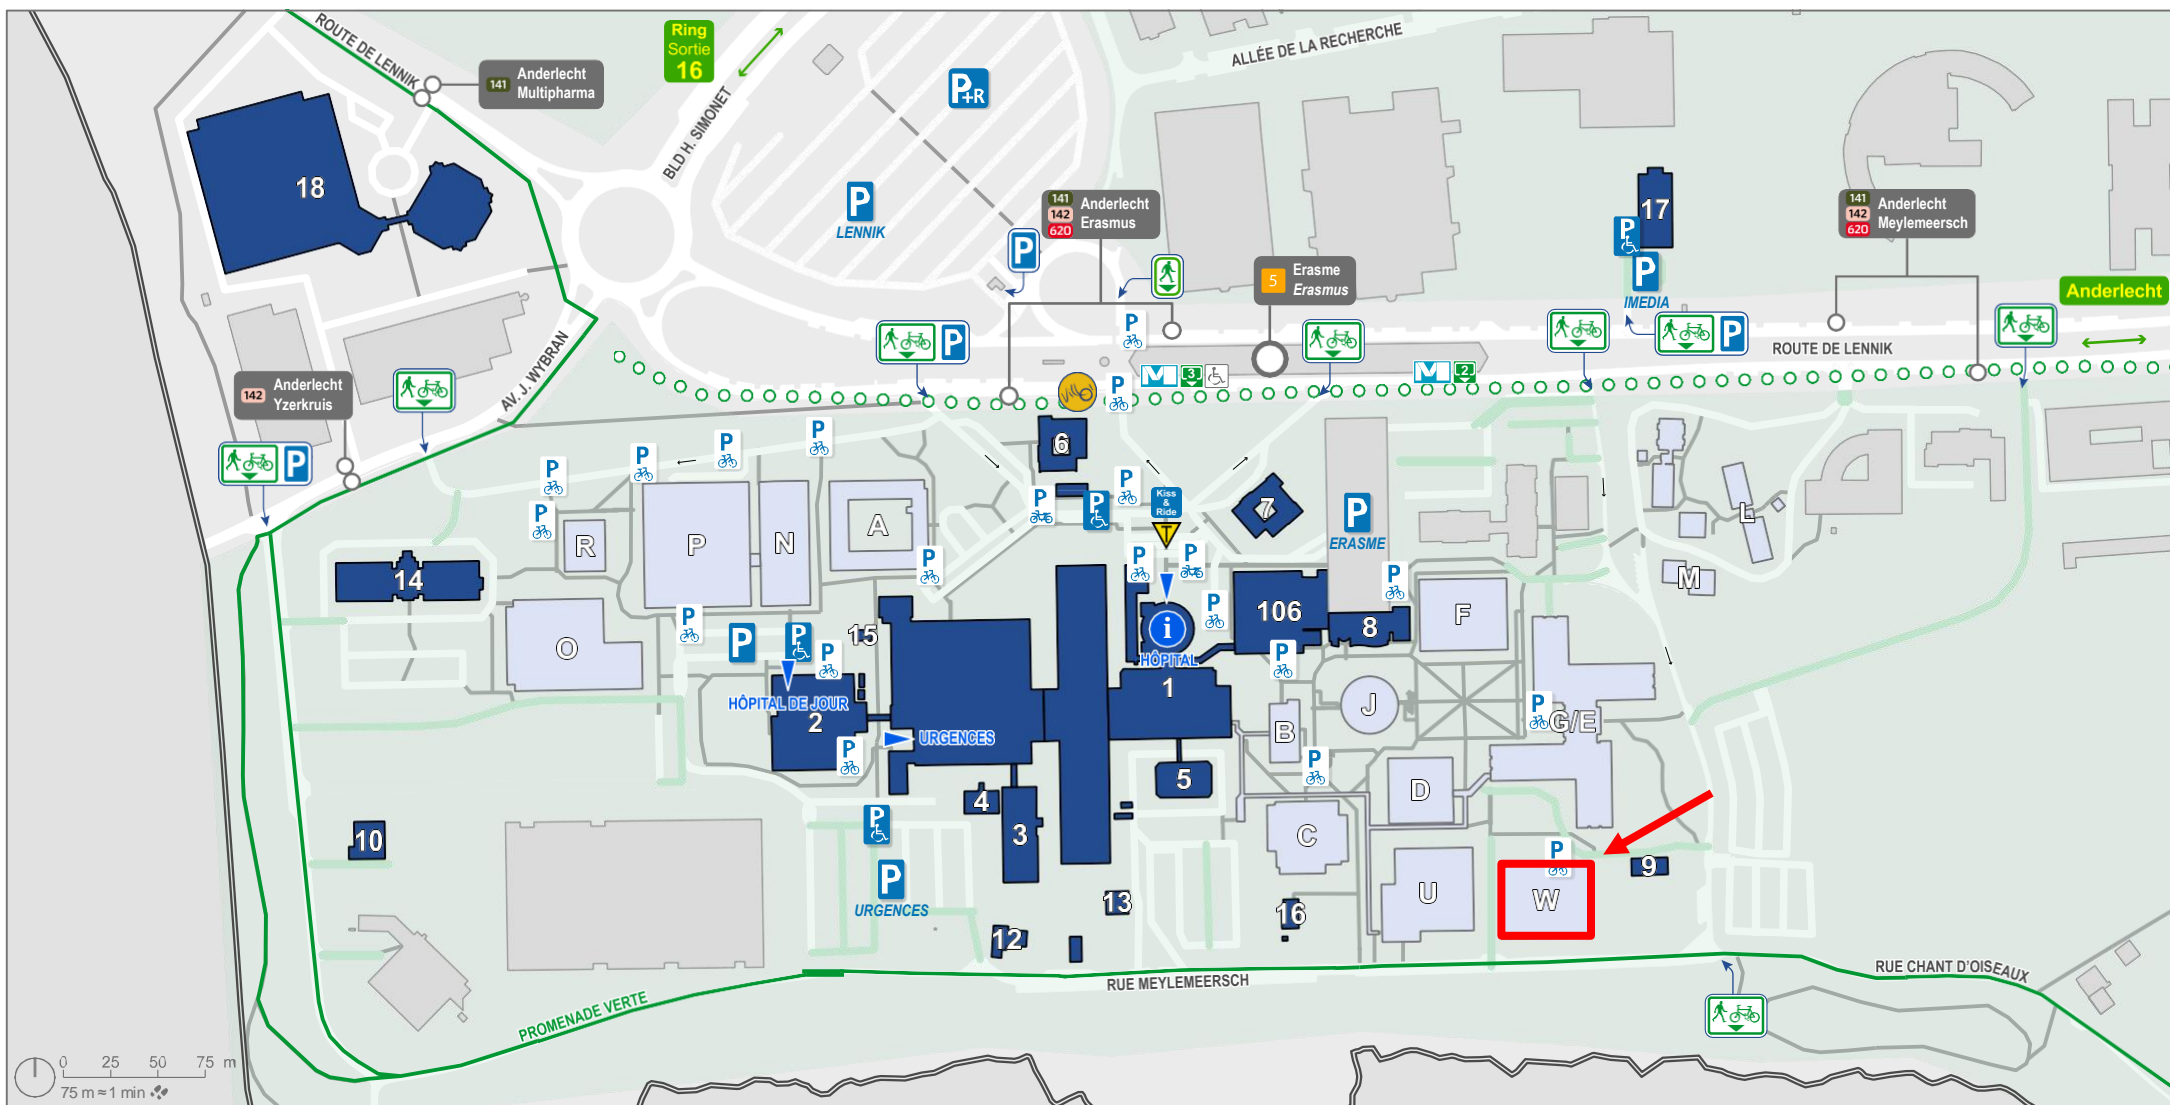

Cliniques universitaires de Bruxelles

Hôpital Erasme

H.U.B.

HÔPITAL UNIVERSITAIRE DE BRUXELLES
ACADEMISCH ZIEKENHUIS BRUSSEL

Route de Lennik 808
1070 Anderlecht

LÉGENDE

- Hôpital Erasme
- ULB
- Campus Erasme
- Accueil & informations
- Accès piétons - cyclistes
- Accès parking
- Accès station de métro
- Station Villo !
- Piste cyclable
- LEZ
- Parking vélo
- Parking moto
- Dépose-minute
- Parking PMR
- Parking visiteur
- Parking de transit
- Taxis

ARRÊTS DE TRANSPORT PUBLIC

- Erasme Erasmus
- Anderlecht Erasmus ou Anderlecht Meylemeersch
- Anderlecht Multipharma
- Anderlecht Yzerkruis

BÂTIMENTS

1. 1 HÔPITAL
2. 2 HÔPITAL DE JOUR
3. 3 CAMERA À POSITION S - CYCLOTRON
4. 4 GAMMA KNIFE
5. 5 BANQUE DE SANG
6. 6 CRÊCHE 1
7. 7 CRÊCHE 2
8. 8 MUSÉE DE LA MÉDECINE
9. 9 DÉPÔT DE DÉCHETS SPÉCIAUX
10. 10 ACCUEIL QUARTIER NEW BORDET
11. 11 RESIDENT TECHNIQUE
12. 12 DÉPÔT DE LIQUIDES INFLAMMABLES
13. 13 CENTRE ADMINISTRATIF HOSPITALIER (CAH) - EEBIC
14. 14 CONSULTATION DE MÉDECINE GÉNÉRALE D'URGENCE (CMGU)
15. 15 GROUPES ELECTROGENES
16. 16 IMEDIA
17. 17 ERASME MEDICAL CENTER
18. 18 GALERIE COMMERCANTE
19. A ÉCOLE DE SANTÉ PUBLIQUE
20. B AUDIOPHORES
21. C LABORATOIRES
22. D.BIBLIOTHÈQUE DES SCIENCES DE LA SANTÉ F
23. E AUDIOPHORES - FOYER
24. G/E ENSEIGNEMENT - RECHERCHE
25. J AUDIOPHORE - DECANAT
26. L LOGEMENTS ETUDIANTS
27. M MAISON DES ETUDIANTS
28. N FACULTE DES SCIENCES DE LA MOTRICITÉ (FSM)
29. O HALL DES SPORTS - FSM
30. P HAUTE ÉCOLE LIBRE DE BRUXELLES
31. R ÉCOLE D'INFIRMIÈRES (IRFRIELB)
32. U LABORATOIRES DE RECHERCHE
33. W AUDIOPHORES